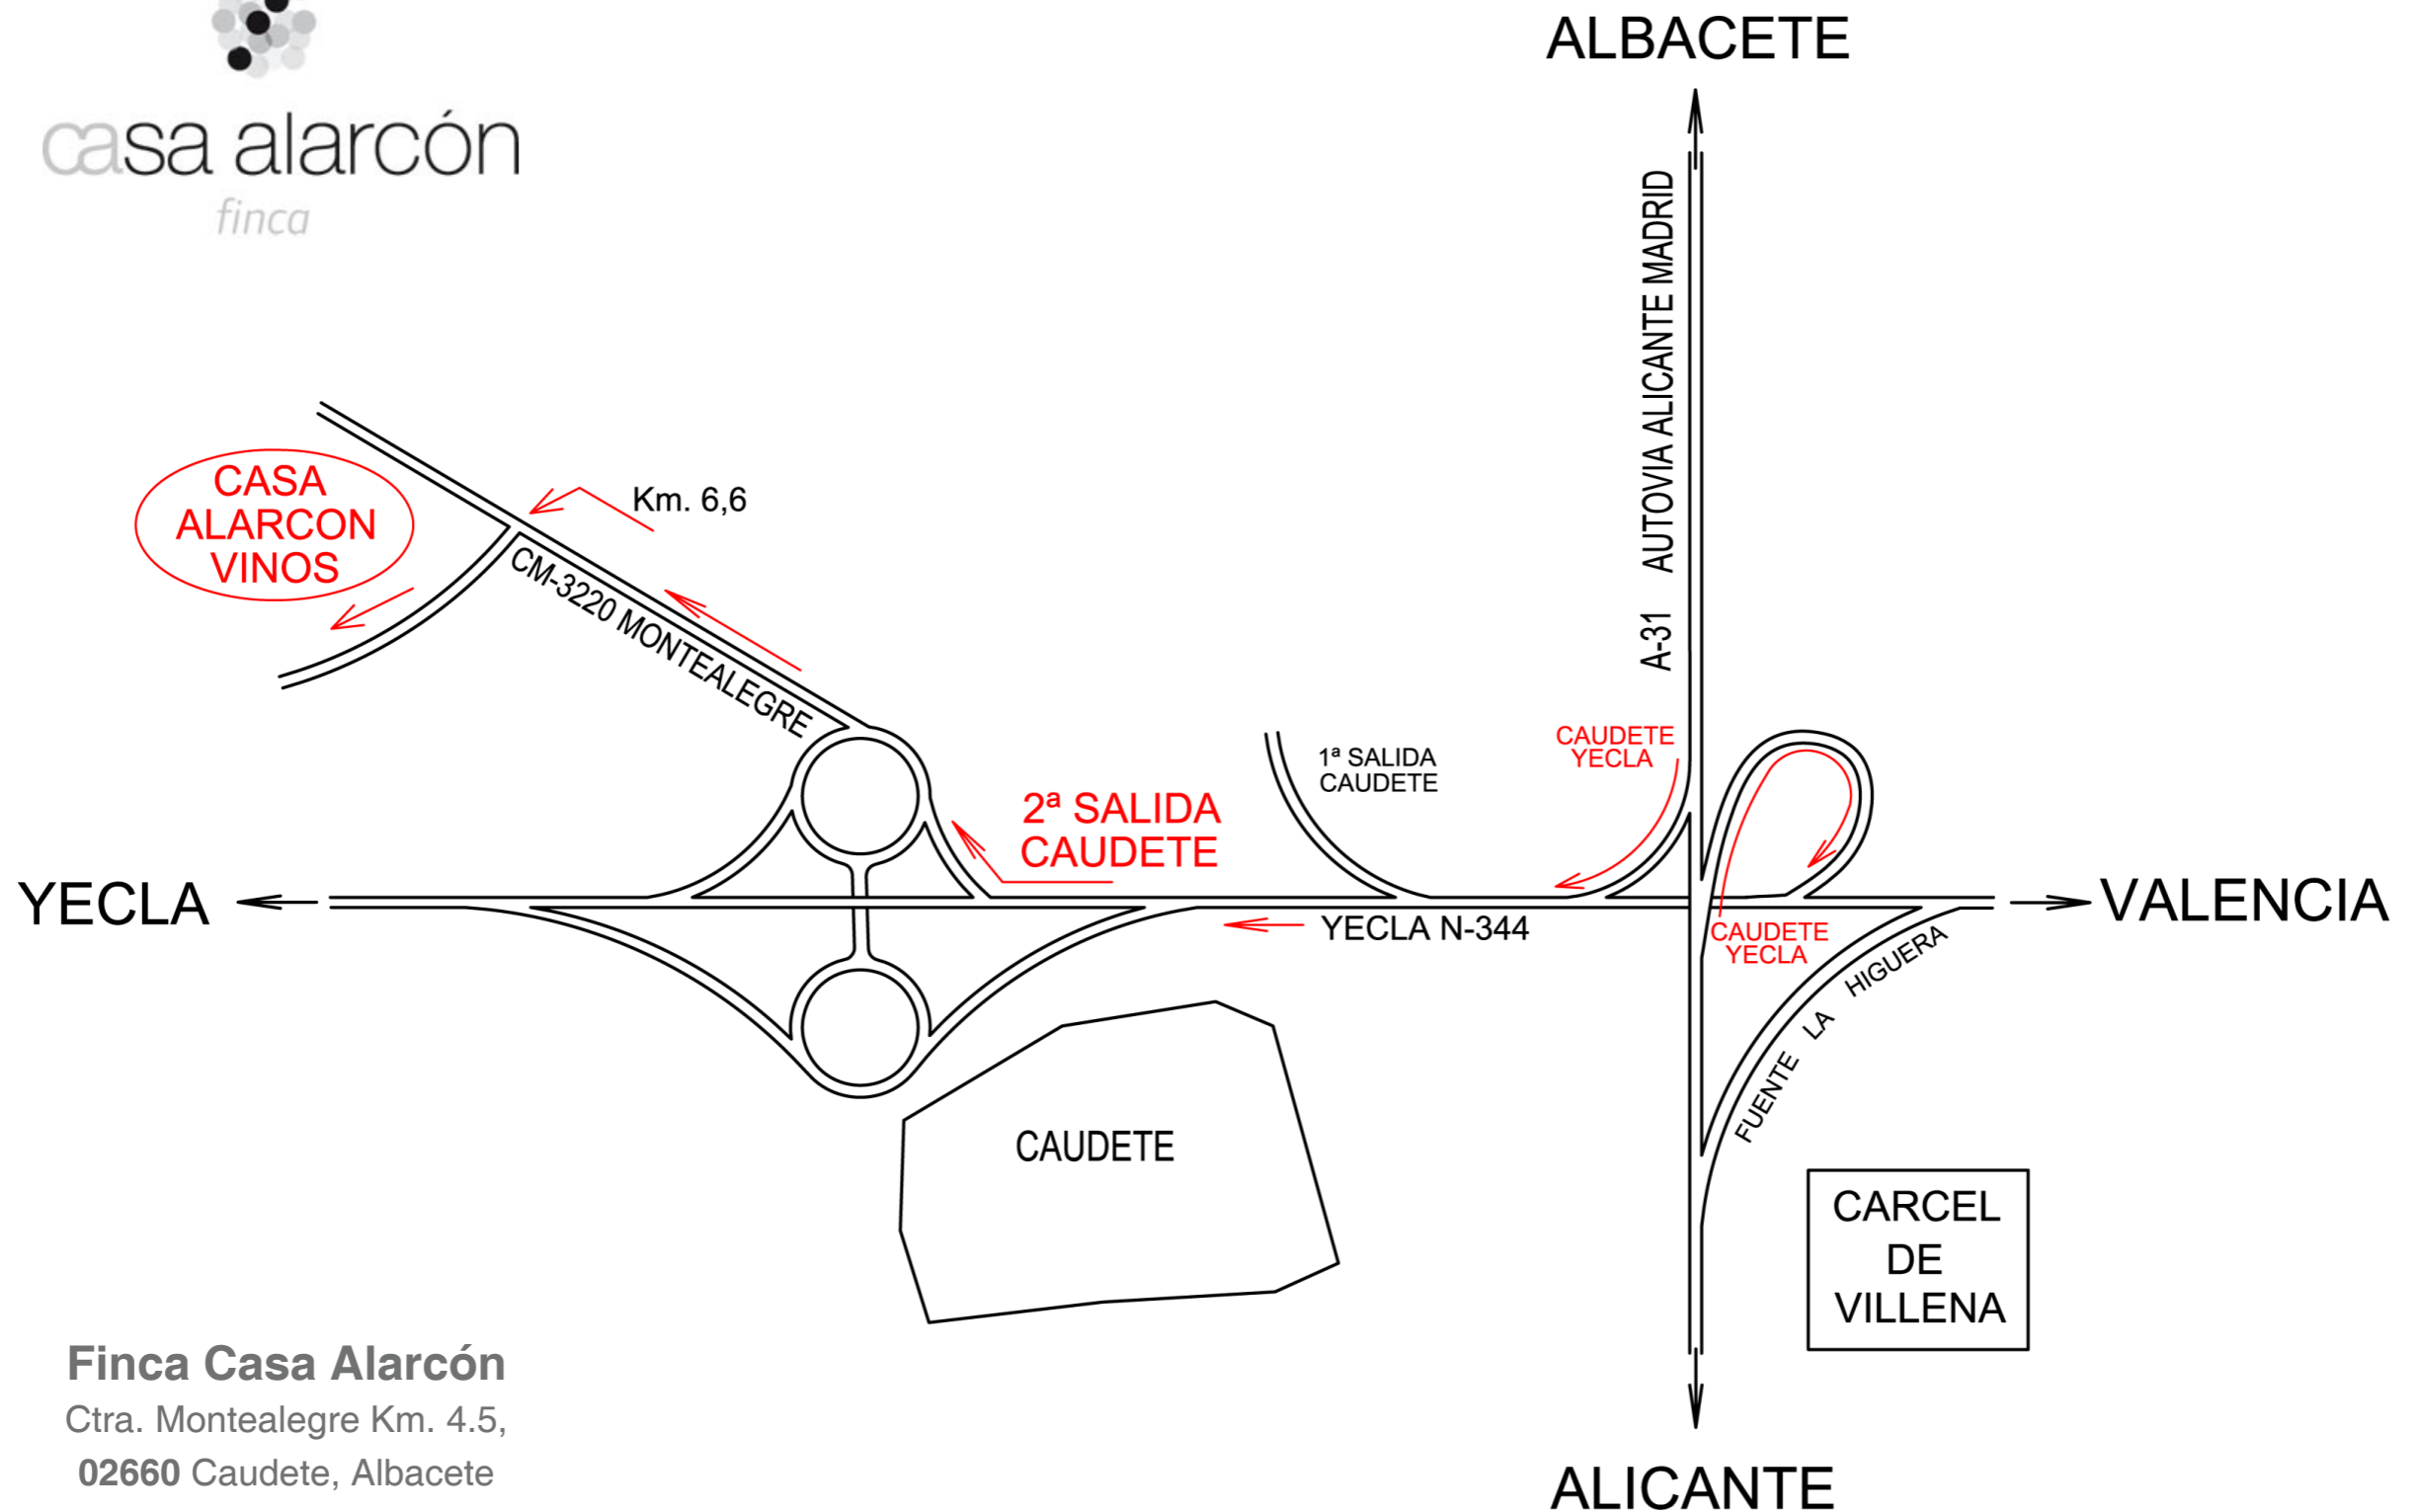

**casa alarcón**  
finca

**Finca Casa Alarcón**

Ctra. Montealegre Km. 4.5,  
02660 Caudete, Albacete

Tel. +34 965 828 266 / 965 825 090

Fax +34 965 825 717

GPS: N 38° 42' 19", W 01° 03' 45"

<http://casalarcon.com>

Bodega Casa Alarcón

Casa Alarcón de Arriba

Viñedo

Olivar

VD. ESTÁ AQUÍ

Microreserva Arenales de Caudete

SIERRA DEL CUCHILLO

Los Cuadrones

Casa del Cura

Almazara Casa Alarcón

Ganado ovino y vacuno

Parque de Maquinaria

Yeguada Casa Alarcón

Fuente del Saz

Loma de Langostillo

CARRETERA DE MONTEALEGRE CM 3220