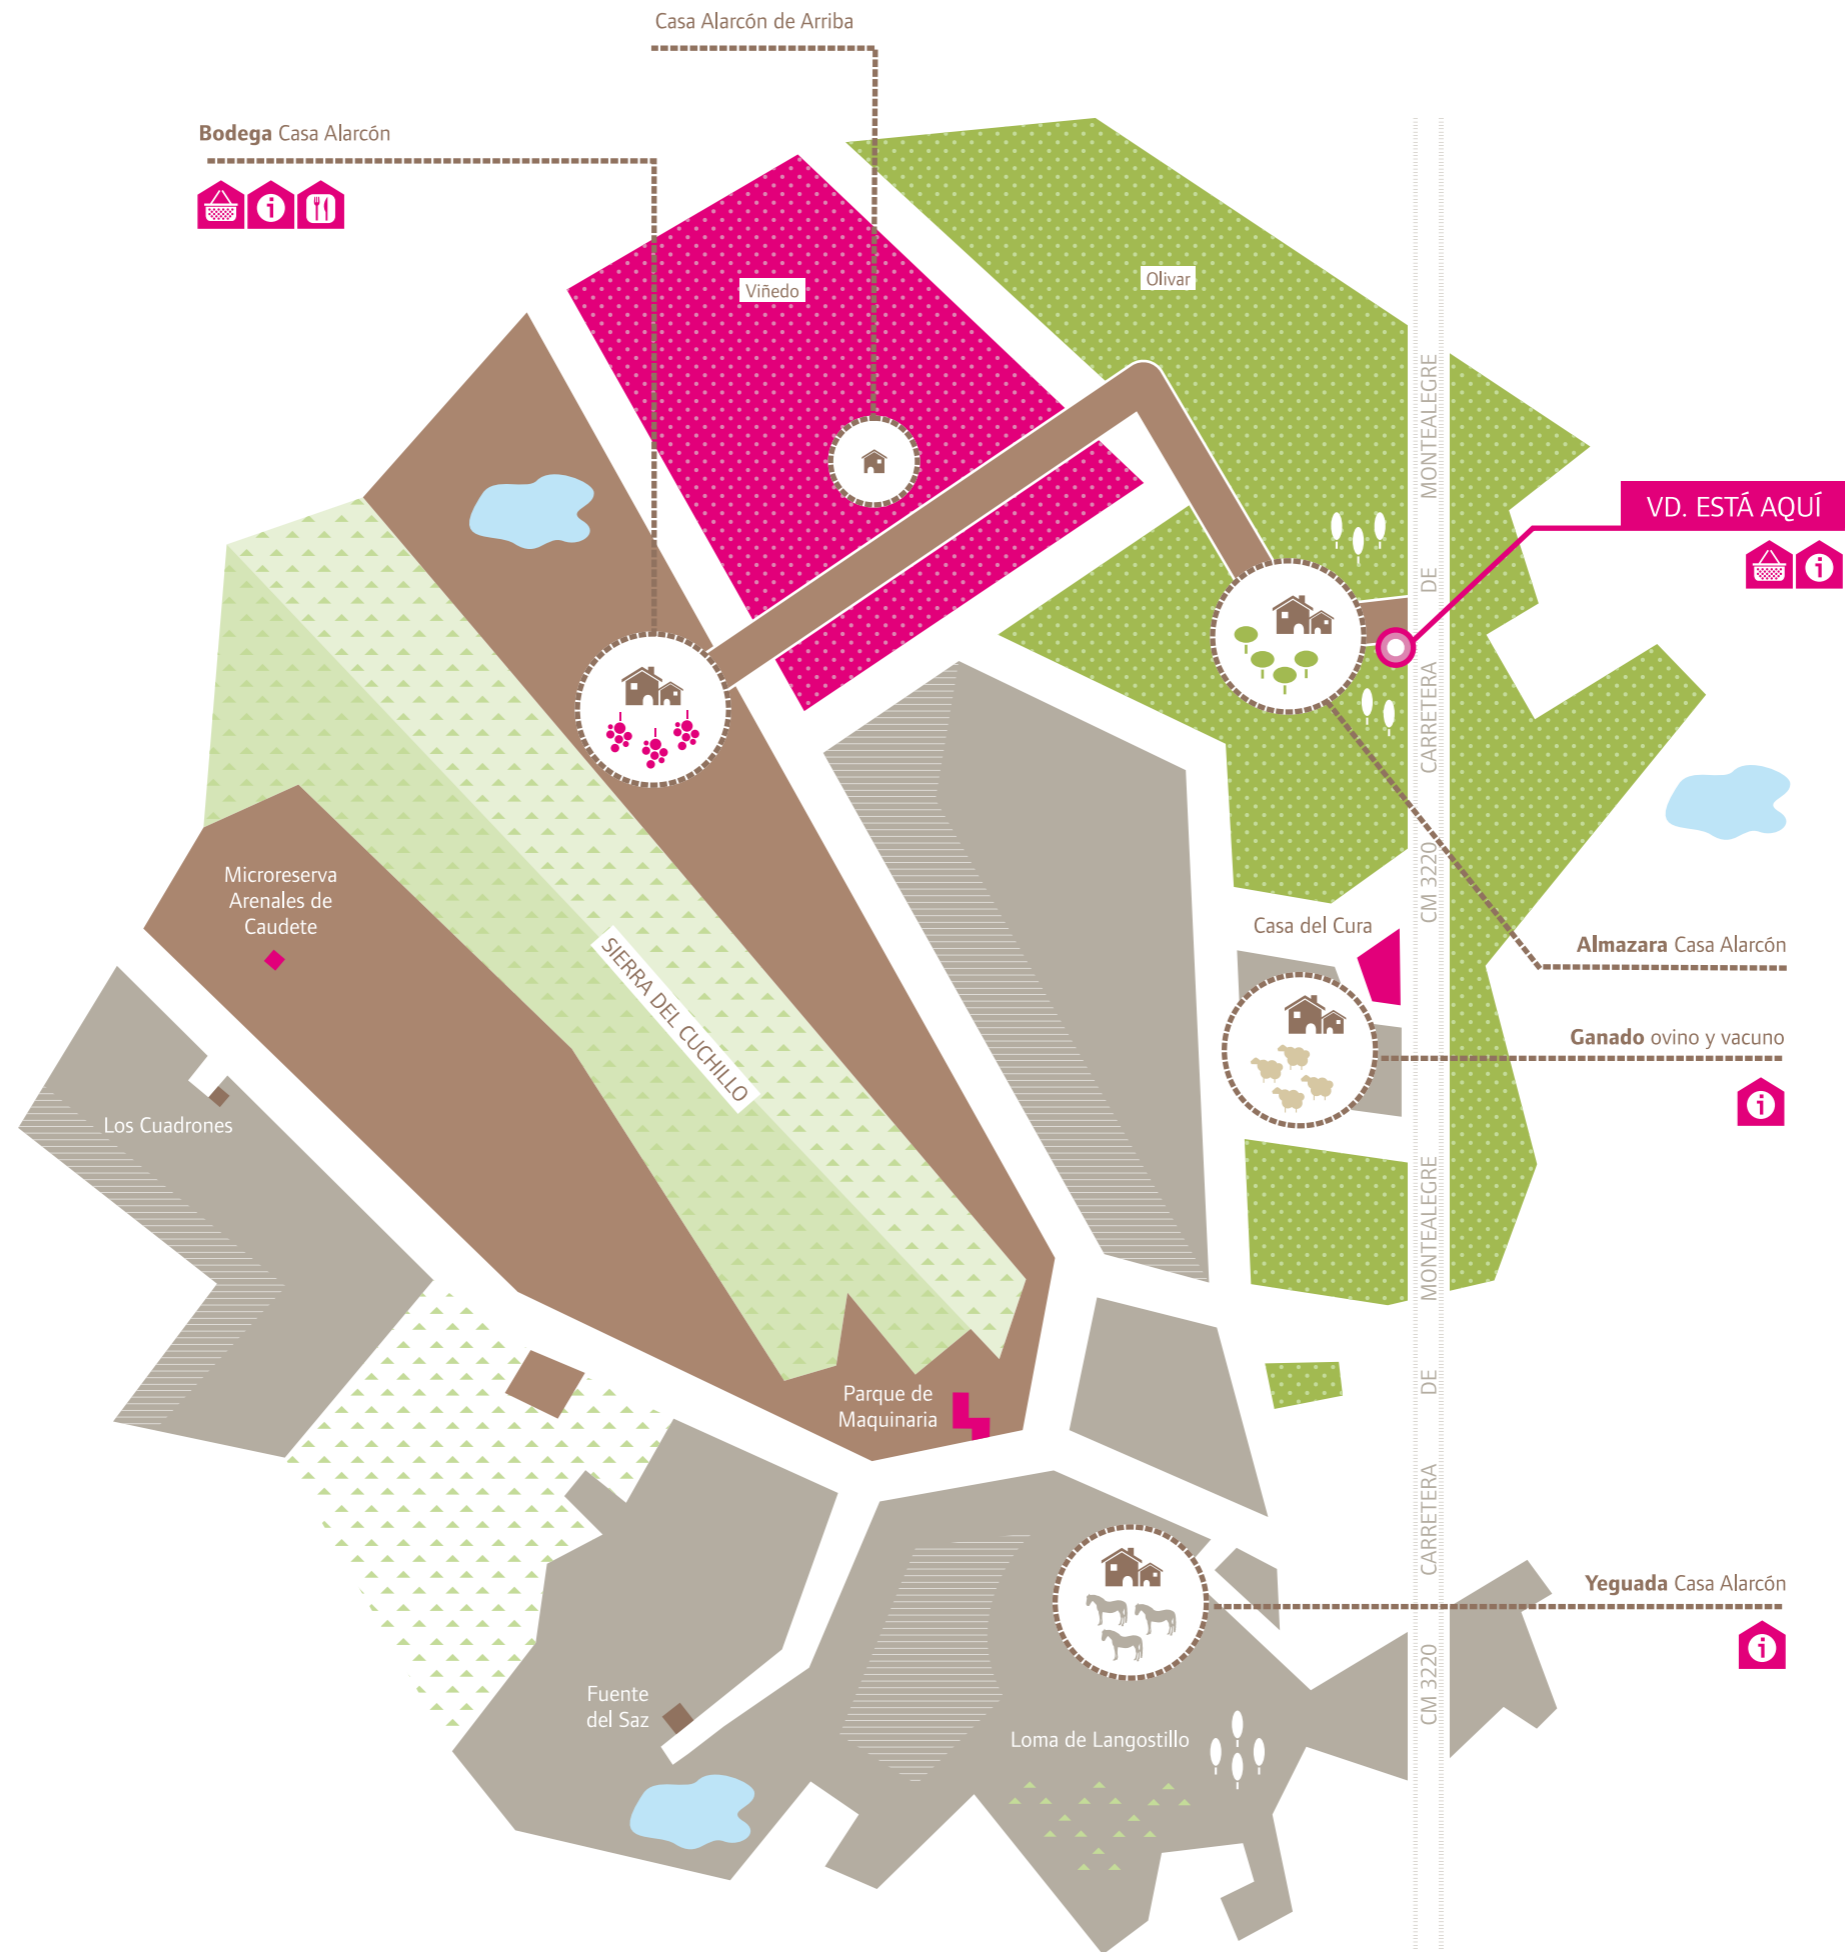

**casa alarcón**  
finca

**Finca Casa Alarcón**

Ctra. Montealegre Km. 4.5,  
02660 Caudete, Albacete

Tel. +34 965 828 266 / 965 825 090

Fax +34 965 825 717

GPS: N 38° 42' 19", W 01° 03' 45"

<http://casalarcon.com>

Bodega Casa Alarcón

Casa Alarcón de Arriba

Viñedo

Olivar

VD. ESTÁ AQUÍ

Microreserva Arenales de Caudete

SIERRA DEL CUCHILLO

Los Cuadrones

Casa del Cura

Almazara Casa Alarcón

Ganado ovino y vacuno

Parque de Maquinaria

Yeguada Casa Alarcón

Fuente del Saz

Loma de Langostillo

CARRETERA DE MONTEALEGRE CM 3220