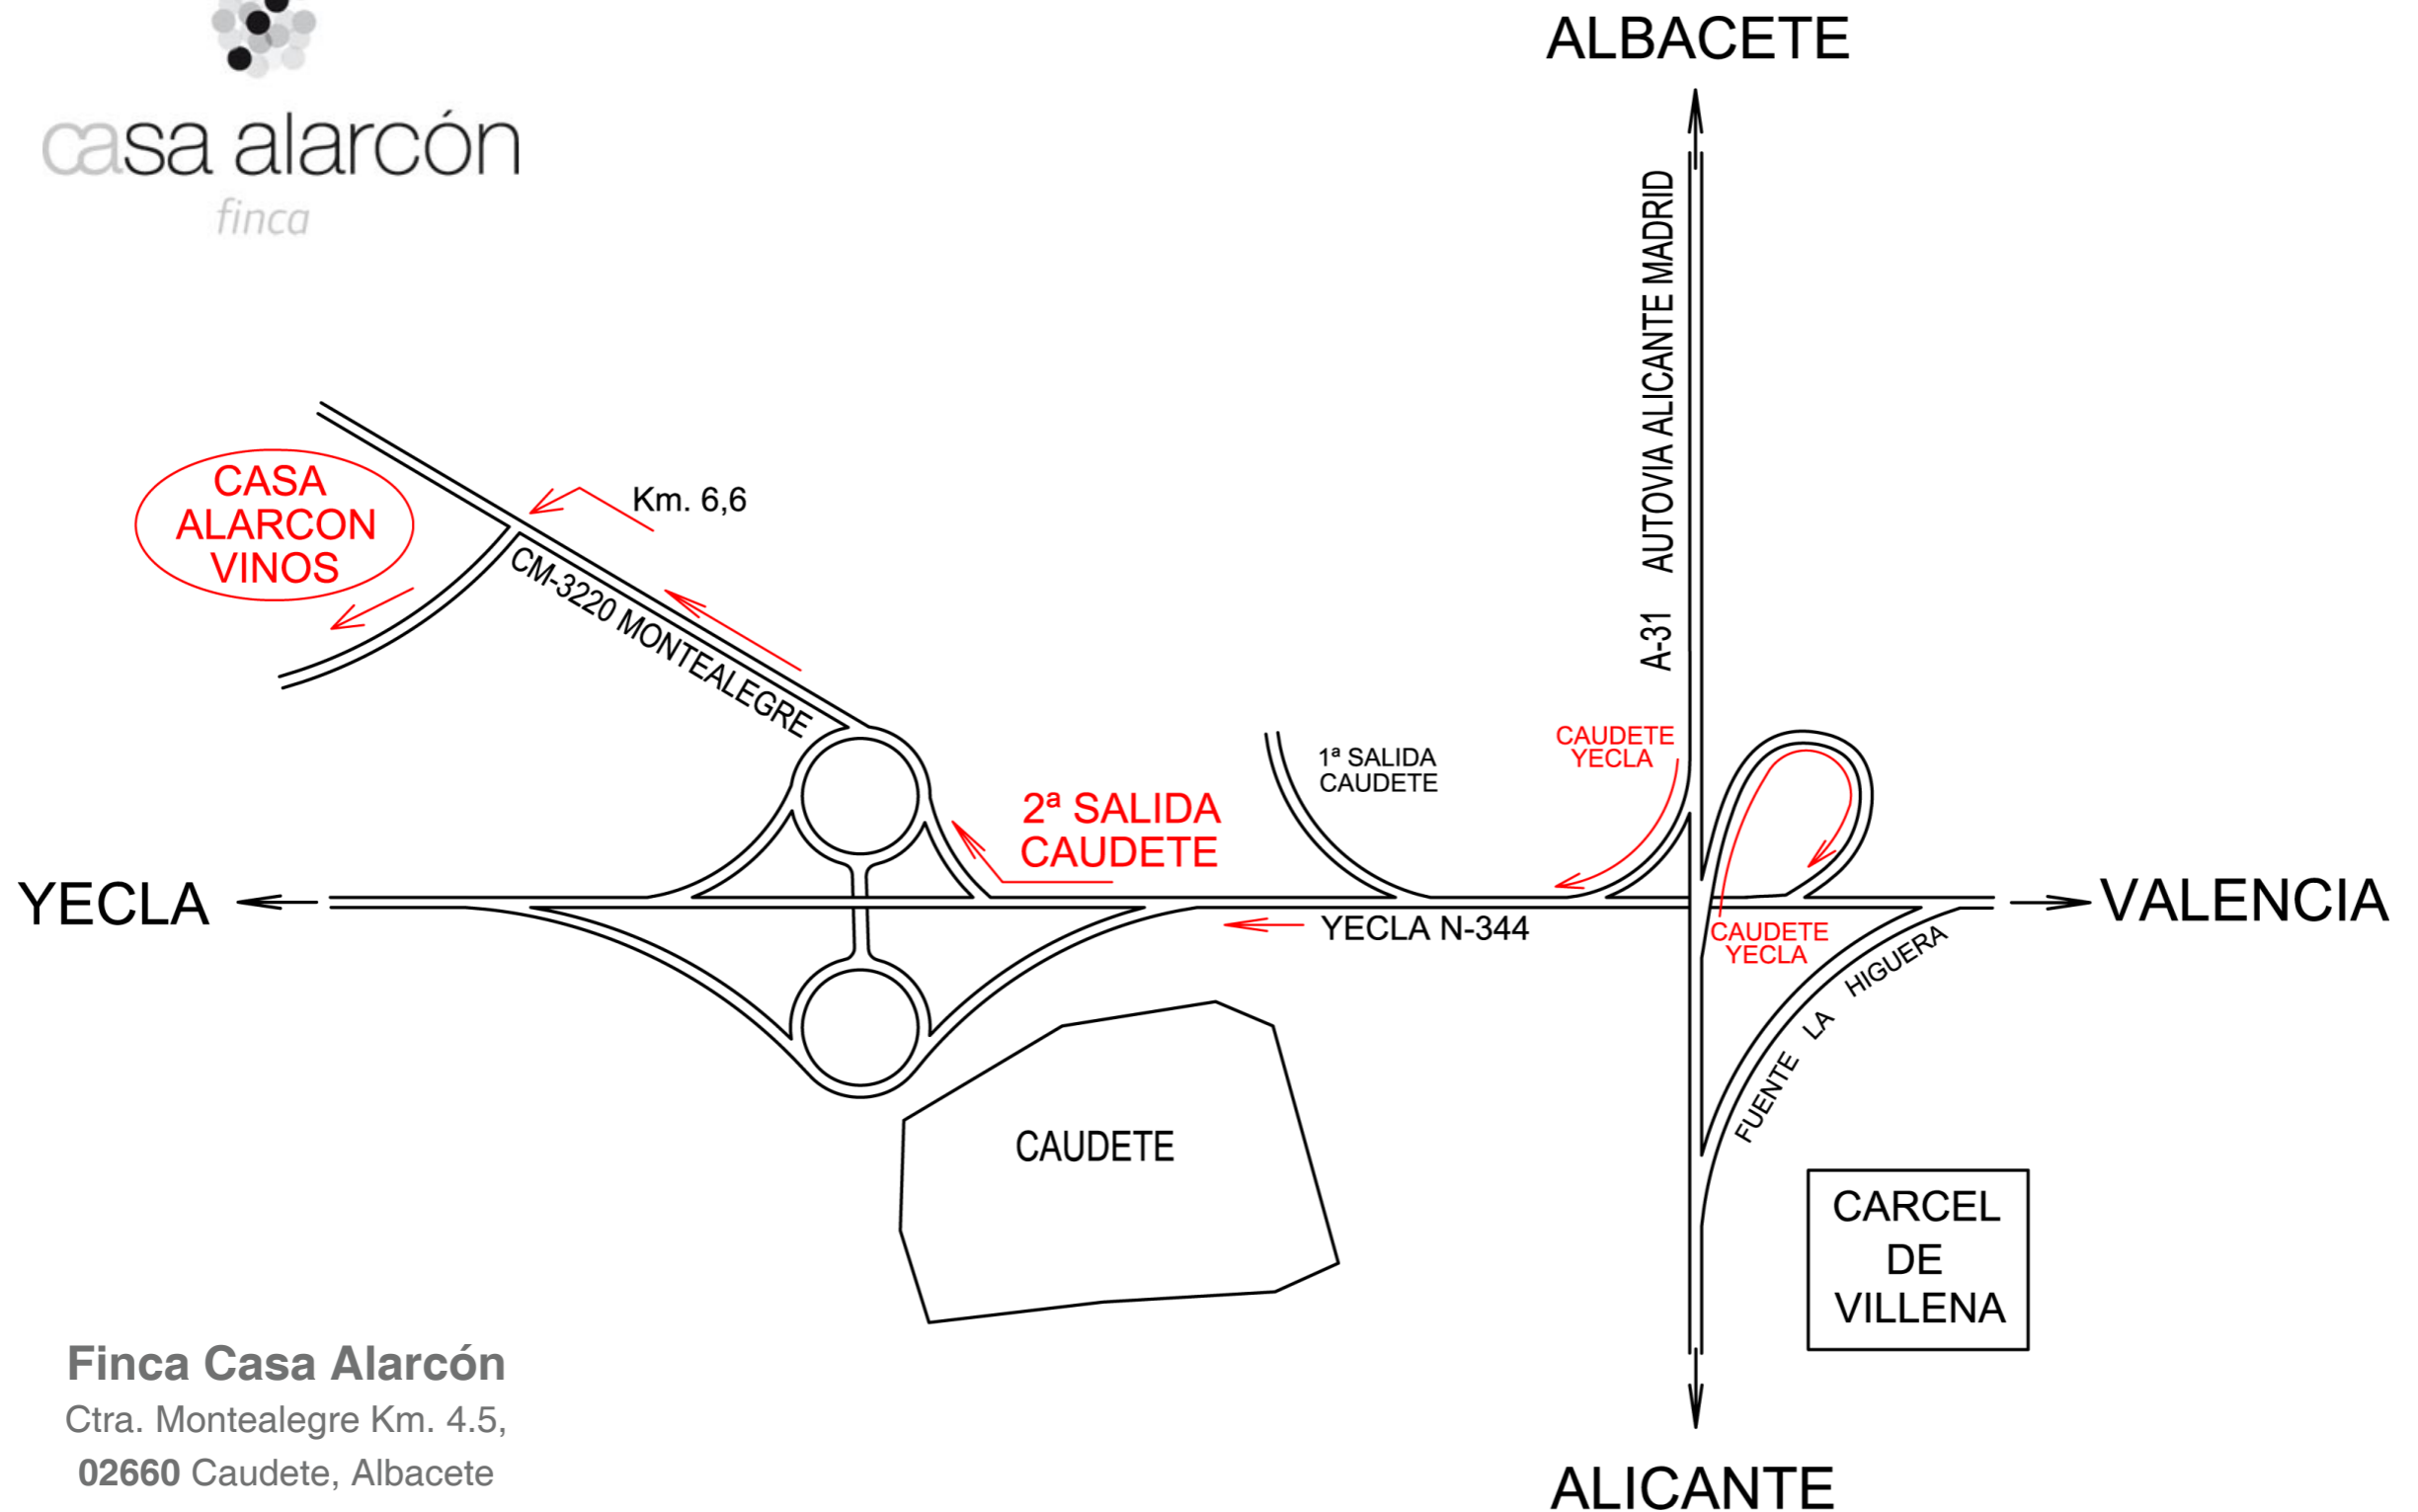

**casa alarcón**  
finca

### Finca Casa Alarcón

Ctra. Montealegre Km. 4.5,  
02660 Caudete, Albacete

Tel. +34 965 828 266 / 965 825 090

Fax +34 965 825 717

GPS: N 38° 42' 19", W 01° 03' 45"

<http://casalarcon.com>

Bodega Casa Alarcón

Casa Alarcón de Arriba

Viñedo

Olivar

VD. ESTÁ AQUÍ

Microreserva Arenales de Caudete

SIERRA DEL CUCHILLO

Los Cuadrones

Casa del Cura

Almazara Casa Alarcón

Ganado ovino y vacuno

Parque de Maquinaria

Yeguada Casa Alarcón

Fuente del Saz

Loma de Langostillo

CARRETERA DE MONTEALEGRE CM 3220